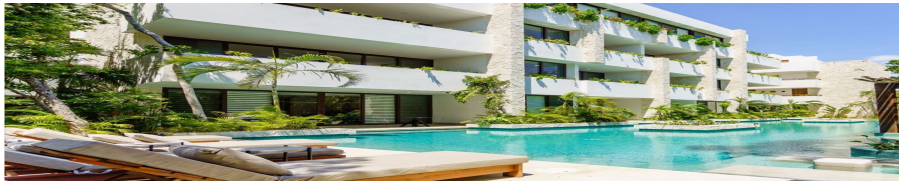

¡ENCONTRAMOS EL LUGAR PERFECTO PARA TI!

Código:
8343

$ 7,400,000.00 MXN

¡ENCONTRAMOS EL LUGAR PERFECTO PARA TI!

Departamento en Tulum Centro, Tulum

Calle: Tulum Centro **Col:** Aldea Zama,
Tulum, Quintana Roo

COMENTARIOS DEL VENDEDOR