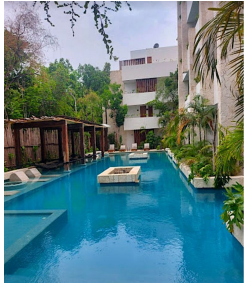

Validades Aldea Zamá / Roado Al Aldea Zamá

Ciclistas a la playa / Aldea Zamá bicycle path