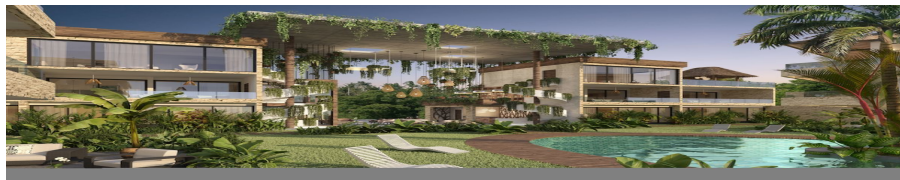

¡ENCONTRAMOS EL LUGAR PERFECTO PARA TI!

Código:
8271

\$ 2,622,000.00 MXN

¡ENCONTRAMOS EL LUGAR PERFECTO PARA TI!

Departamento en Tulum Centro, Tulum
Calle: Mercurio Poniente **Col:** Tulum Centro,
Tulum, Quintana Roo

COMENTARIOS DEL VENDEDOR

Condominio con amenidades de lujo en Tulum Ubicación, Tulum Pueblo, a pocos pasos del corazón de Tulum. exclusivo complejo residencial de 41 departamentos. Cada uno diseñado con un estilo único que combina elegancia y confort, siguiendo una línea arquitectónica fresca y espaciosa. En Xperience Tulum, disfrutarás siempre de una hermosa vista a sus amplios jardines tropicales, ventanales de piso a techo que permitirán que el viento envuelva tu hogar y el sonido de una cascada que calmara tus sentidos. Impresionante fachada de triple altura. Innovador diseño de alberca. Ventanas de piso a techo que te hacen sentir que estás viviendo "al aire libre" con abundante luz. Beneficios de las ventanas de piso a techo: el vidrio proporciona un efecto infinito. Además, es más fácil que entre la luz natural y brille toda la habitación. Baño completo Aire Acondicionado Cocina equipada : Parilla eléctrica , campana y Refrigerador

AMENIDADES Gimnasio Alberca Área Social Lavandería Estacionamiento Recepción 24/7 Seguridad Privada 24 / 7

PRECIOS: 1 Recámara 90m2 138,000 USD (2'622,000 PESOS) Penthouse 2 Recamaras 124m2 203,000 USD (3'857,000 PESOS)