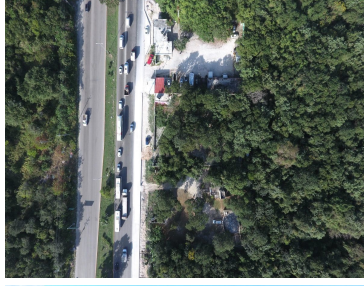

¡ENCONTRAMOS EL LUGAR PERFECTO PARA TI!

www.pinmx.com