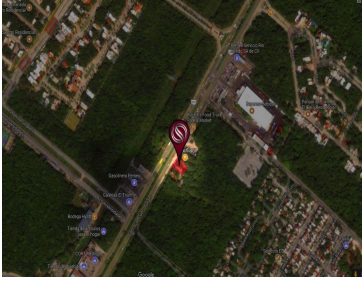

¡ENCONTRAMOS EL LUGAR PERFECTO PARA TI!

www.pinmx.com