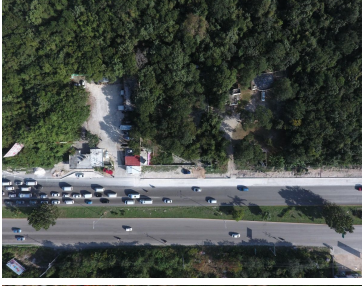

¡ENCONTRAMOS EL LUGAR PERFECTO PARA TI!

www.pinmx.com