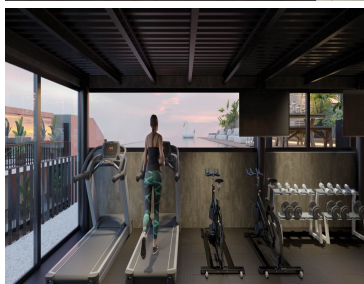

DATOS DEL VENDEDOR

Nombre: Selva & Co Realty

Télefono:9848077265

¡ENCONTRAMOS EL LUGAR PERFECTO PARA TI!

www.pinmx.com