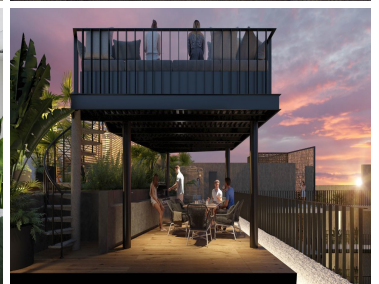

DATOS DEL VENDEDOR

Nombre: Selva & Co Realty

Télefono:9848077265

¡ENCONTRAMOS EL LUGAR PERFECTO PARA TI!

www.pinmx.com