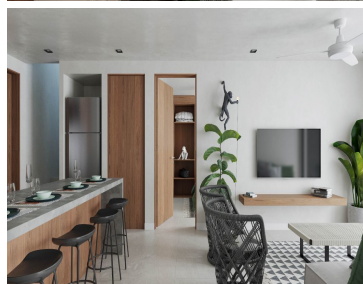

DATOS DEL VENDEDOR

Nombre: Selva & Co Realty

Télefono:9848077265

¡ENCONTRAMOS EL LUGAR PERFECTO PARA TI!

www.pinmx.com