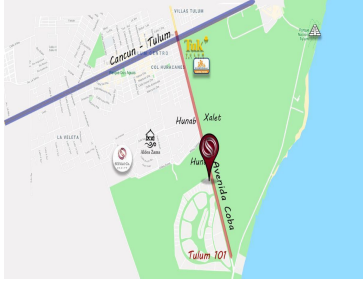

¡ENCONTRAMOS EL LUGAR PERFECTO PARA TI!

www.pinmx.com