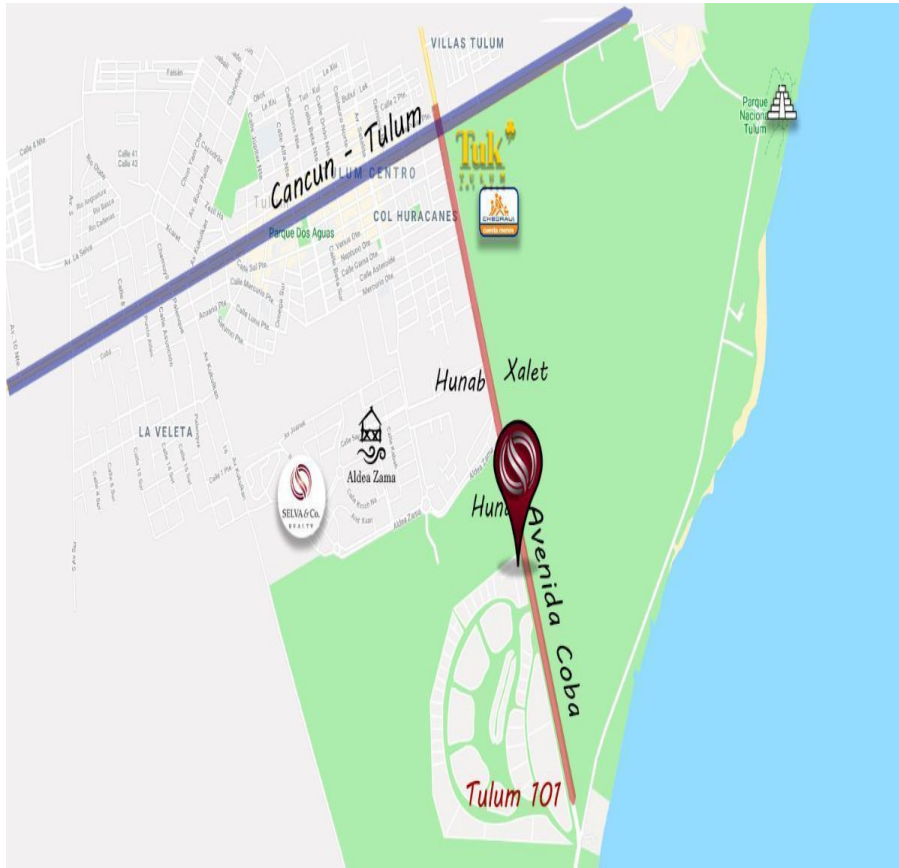

¡ENCONTRAMOS EL LUGAR PERFECTO PARA TI!

Código:
8179

\$ 2,522,580.00 MXN

¡ENCONTRAMOS EL LUGAR PERFECTO PARA TI!

Terreno en Tulum Centro, Tulum
Calle: 6G4W+GG Col: Tulum Centro,
Tulum, Quintana Roo

COMENTARIOS DEL VENDEDOR

Lote Comercial en nueva fase de tulum a unos minutos de la playas playasEsta es la mejor oportunidad para invertir en esta nueva zona de Tulum.Ubicada sobre la carretera que va directo a la zona de las playas y a tan solo 5 minutos de ellas.Perfecta para invertir ya que esta nueva zona de Tulum esta apunto de estar en auge.Densidad: 33 llavescos: 0.60cus: 1.40superficie total: 5,045 m2uso de suelo: habitacional/comercial/hoteleroaltura: 2 niveles/ 8 m.Precio por m2: \$ 500 USDTOTAL: \$2,522,580 USD#tulumrealestate #tulumlands #tulumbroker #tulumlisting #tulumrealty #tulum #tulumlifestyle #beachfront #playa #inversion