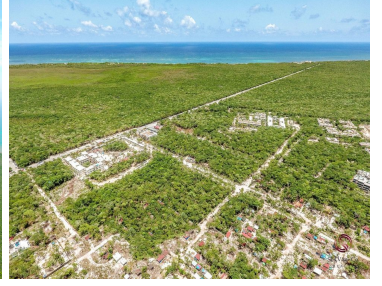

¡ENCONTRAMOS EL LUGAR PERFECTO PARA TI!

www.pinmx.com