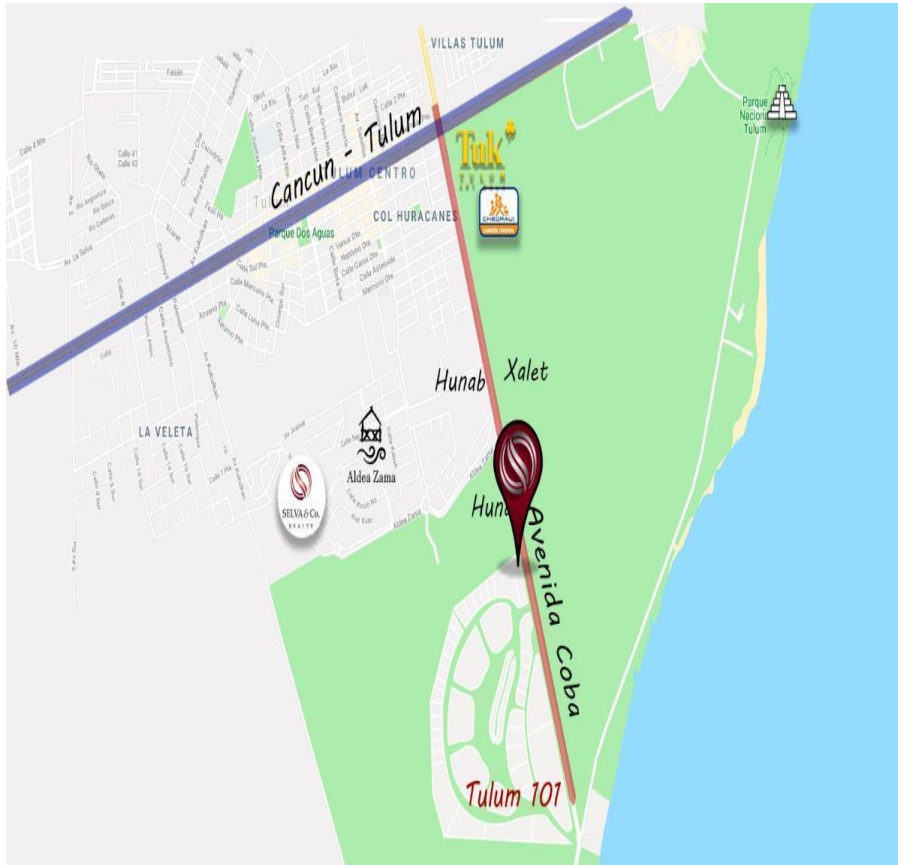

¡ENCONTRAMOS EL LUGAR PERFECTO PARA TI!

Código:
8179

\$ 2,522,580.00 MXN

¡ENCONTRAMOS EL LUGAR PERFECTO PARA TI!

Terreno en Tulum Centro, Tulum
Calle: 6G4W+GG Col: Tulum Centro,
Tulum, Quintana Roo

COMENTARIOS DEL VENDEDOR

Lote Comercial en nueva fase de tulum a unos minutos de la playas playasEsta es la mejor oportunidad para invertir en esta nueva zona de Tulum.Ubicada sobre la carretera que va directo a la zona de las playas y a tan solo 5 minutos de ellas.Perfecta para invertir ya que esta nueva zona de Tulum esta apunto de estar en auge.Densidad: 33 llavescos: 0.60cus: 1.40superficie total: 5,045 m2uso de suelo: habitacional/comercial/hoteleroaltura: 2 niveles/ 8 m.Precio por m2: \$ 500 USDTOTAL: \$2,522,580 USD#tulumrealestate #tulumlands #tulumbroker #tulumlisting #tulumrealty #tulum #tulumlifestyle #beachfront #playa #inversion