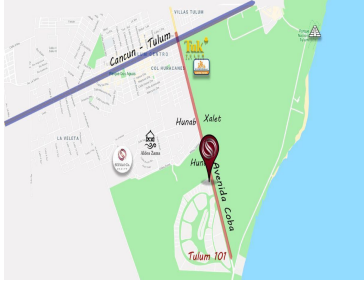

DATOS DEL VENDEDOR

Nombre: Selva & Co Realty

Teléfono:9848077265

Correo Electrónico: Leads@selva-co.com

¡ENCONTRAMOS EL LUGAR PERFECTO PARA TI!

www.pinmx.com