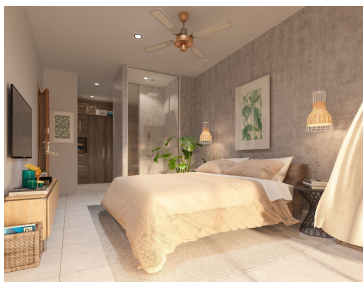

DATOS DEL VENDEDOR

Nombre: Selva & Co Realty

Teléfono:9848077265

¡ENCONTRAMOS EL LUGAR PERFECTO PARA TI!

www.pinmx.com