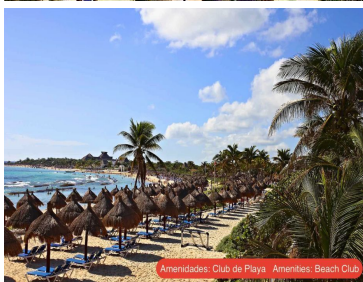

DATOS DEL VENDEDOR

Nombre: Selva & Co Realty

Teléfono: 9848077265

¡ENCONTRAMOS EL LUGAR PERFECTO PARA TI!

www.pinmx.com