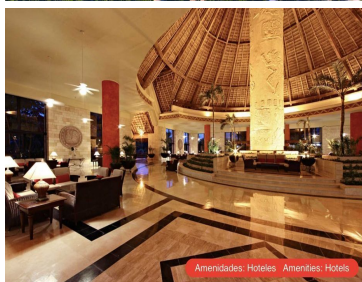

DATOS DEL VENDEDOR

Nombre: Selva & Co Realty

Teléfono: 9848077265

¡ENCONTRAMOS EL LUGAR PERFECTO PARA TI!

www.pinmx.com