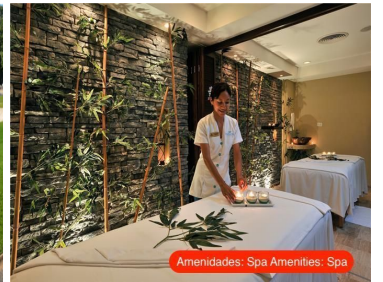

DATOS DEL VENDEDOR

Nombre: Selva & Co Realty

Teléfono: 9848077265

¡ENCONTRAMOS EL LUGAR PERFECTO PARA TI!

www.pinmx.com