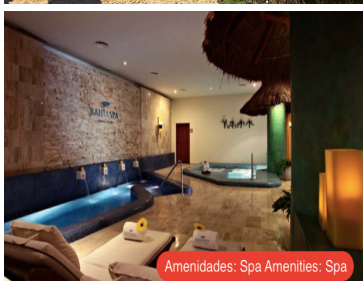

DATOS DEL VENDEDOR

Nombre: Selva & Co Realty

Teléfono: 9848077265

¡ENCONTRAMOS EL LUGAR PERFECTO PARA TI!

www.pinmx.com