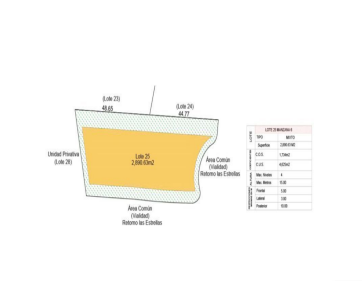

DATOS DEL VENDEDOR

Nombre: Selva & Co Realty

Teléfono: 9848077265

¡ENCONTRAMOS EL LUGAR PERFECTO PARA TI!

www.pinmx.com