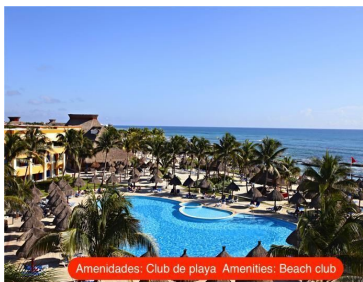

DATOS DEL VENDEDOR

Nombre: Selva & Co Realty

Teléfono: 9848077265

¡ENCONTRAMOS EL LUGAR PERFECTO PARA TI!

www.pinmx.com