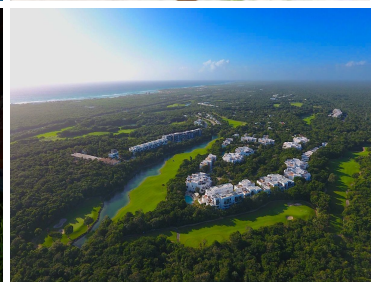

DATOS DEL VENDEDOR

Nombre: Selva & Co Realty

Teléfono: 9848077265

¡ENCONTRAMOS EL LUGAR PERFECTO PARA TI!

www.pinmx.com