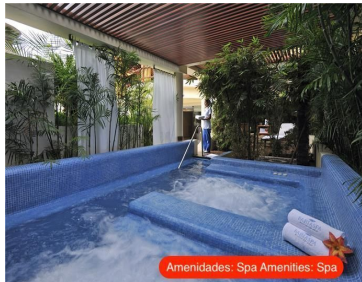

DATOS DEL VENDEDOR

Nombre: Selva & Co Realty

Teléfono: 9848077265

¡ENCONTRAMOS EL LUGAR PERFECTO PARA TI!

www.pinmx.com