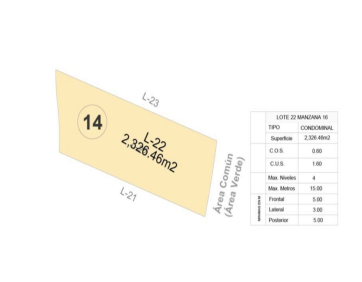

DATOS DEL VENDEDOR

Nombre: Selva & Co Realty

Télefono:9848077265

¡ENCONTRAMOS EL LUGAR PERFECTO PARA TI!

www.pinmx.com