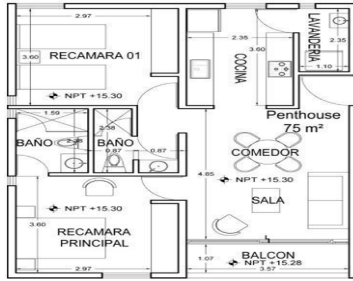

DATOS DEL VENDEDOR

Nombre: Selva & Co Realty

Télefono:9848077265

¡ENCONTRAMOS EL LUGAR PERFECTO PARA TI!

www.pinmx.com