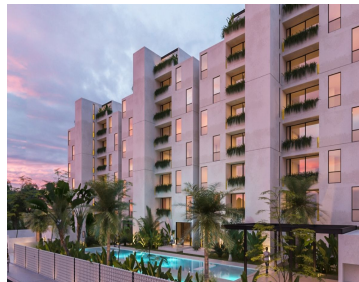

DATOS DEL VENDEDOR

Nombre: Selva & Co Realty

Télefono:9848077265

¡ENCONTRAMOS EL LUGAR PERFECTO PARA TI!

www.pinmx.com