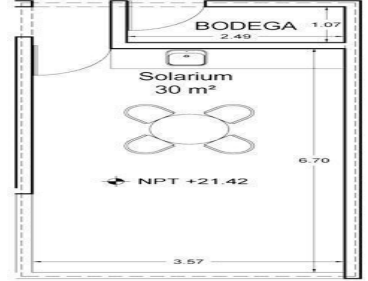

DATOS DEL VENDEDOR

Nombre: Selva & Co Realty

Télefono:9848077265

¡ENCONTRAMOS EL LUGAR PERFECTO PARA TI!

www.pinmx.com