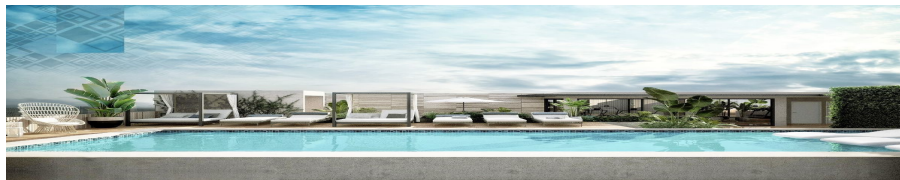

¡ENCONTRAMOS EL LUGAR PERFECTO PARA TI!

Código:
8040

\$ 2,580,000.00 MXN

¡ENCONTRAMOS EL LUGAR PERFECTO PARA TI!

Departamento en Playa del Carmen Centro, Solidaridad

Calle: 10 Avenida Nte. Col: Playa del Carmen,
Solidaridad, Quintana Roo

COMENTARIOS DEL VENDEDOR

Departamento, alberca con vista al mar, a pasos de la Quinta Avenida y la playa en venta en Playa del Carmen Torre estilo moderno con 27 departamentos a solo una cuadra de la famosa Quinta Avenida y a solo 500 metros de la playa. Su increíble Roof Garden con alberca tipo infinity ofrece una vista espectacular al Mar Caribe y una de las zonas más exclusivas de Playa del Carmen. Cuenta con asoleadero, regaderas, gimnasio y un área común con parrilla para eventos sociales. Disfruta de grandes momentos con amigos o simplemente relájate bajo el sol de este hermoso destino. Área de sala conectada a una terraza con ventanas de piso a techo lo que permite entrada natural de luz y un espacio abierto para recibir invitados o vivir un estilo de vida indoor/outdoor. Piso de marmol travertine Muros de pasta pulida y pintura de vinil Amenidades: Gimnasio Sky bar Solarium Rooftop con alberca Área de asador BBQ Concierge/ Recepcionista Estacionamiento subterráneo Área de lavandería Elevador Seguridad 24 hrs Completamente amueblado y equipado: • TELEVISIÓN 50" • HORNO DE MICROONDAS • AIRE ACONDICIONADO INVERTER • REFRIGERADOR INVERTER • TARJA • PARRILLA DE VITROCERÁMICA ELÉCTRICA • COCINA • CLÓSETS • CAMA KING SIZE CON BURÓ • ALFOMBRA • COLCHÓN • PERSIANAS TRASLÚCIDAS • MUEBLES DE TERRAZA • SOFÁ CAMA • CALENTADOR DE AGUA ELÉCTRICO • MESA DE CENTRO Fecha de entrega: Mayo 2020 PRECIOS: Estudio 39m2 129,000 USD (2'580,000 PESOS) Condo 1 Recámara 1 Baño 73m2 168,500 USD Los precios se manejan en dólares estadounidenses, el tipo de cambio utilizado para esta publicación es de 20 pesos mexicanos por dólar estadounidense.