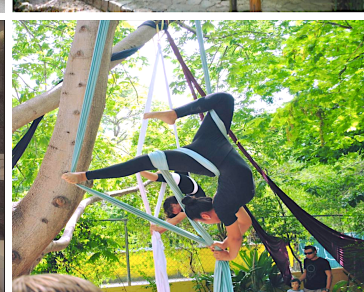

DATOS DEL VENDEDOR

Nombre: Selva & Co Realty

Télefono:9848077265

¡ENCONTRAMOS EL LUGAR PERFECTO PARA TI!

www.pinmx.com