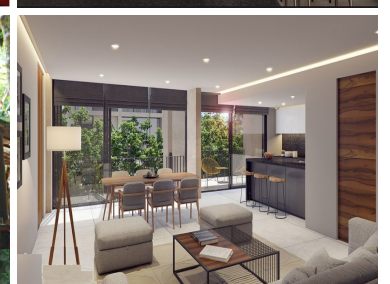

DATOS DEL VENDEDOR

Nombre: Selva & Co Realty

Télefono:9848077265

¡ENCONTRAMOS EL LUGAR PERFECTO PARA TI!

www.pinmx.com