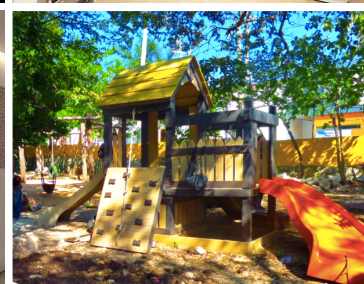

DATOS DEL VENDEDOR

Nombre: Selva & Co Realty

Télefono:9848077265

¡ENCONTRAMOS EL LUGAR PERFECTO PARA TI!

www.pinmx.com