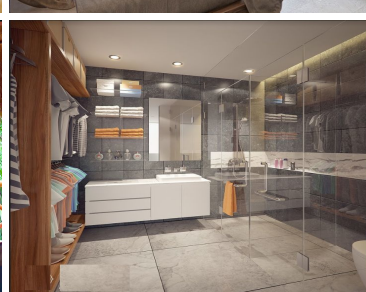

DATOS DEL VENDEDOR

Nombre: Selva & Co Realty

Télefono:9848077265

¡ENCONTRAMOS EL LUGAR PERFECTO PARA TI!

www.pinmx.com