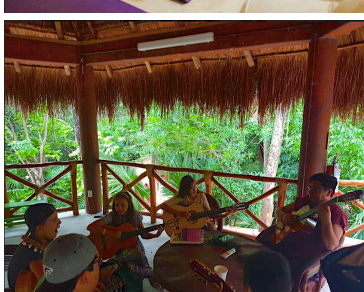

DATOS DEL VENDEDOR

Nombre: Selva & Co Realty

Télefono:9848077265

¡ENCONTRAMOS EL LUGAR PERFECTO PARA TI!

www.pinmx.com