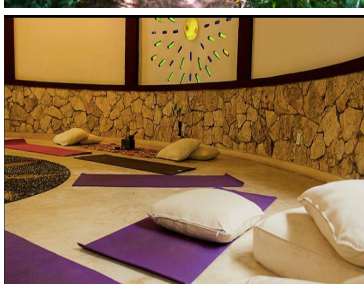

DATOS DEL VENDEDOR

Nombre: Selva & Co Realty

Télefono:9848077265

¡ENCONTRAMOS EL LUGAR PERFECTO PARA TI!

www.pinmx.com