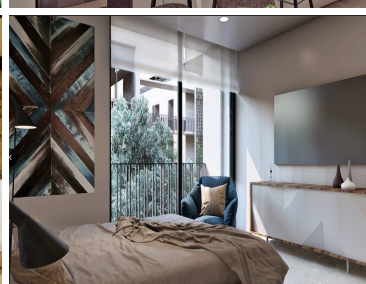

DATOS DEL VENDEDOR

Nombre: Selva & Co Realty

Télefono:9848077265

¡ENCONTRAMOS EL LUGAR PERFECTO PARA TI!

www.pinmx.com