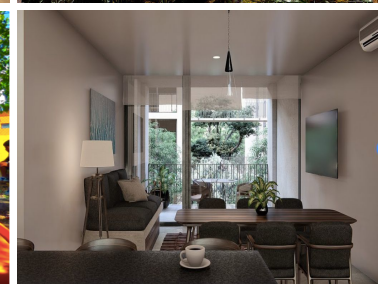

DATOS DEL VENDEDOR

Nombre: Selva & Co Realty

Télefono:9848077265

¡ENCONTRAMOS EL LUGAR PERFECTO PARA TI!

www.pinmx.com