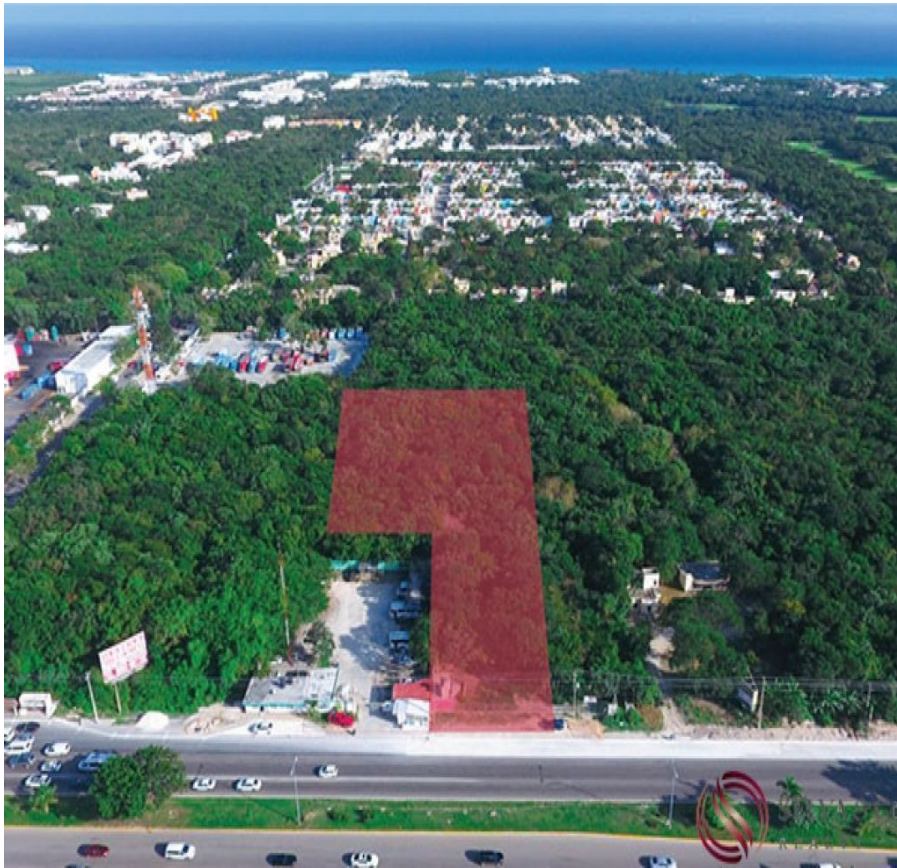

¡ENCONTRAMOS EL LUGAR PERFECTO PARA TI!

Código:  
8022

\$ 27,627,600.00 MXN

¡ENCONTRAMOS EL LUGAR PERFECTO PARA TI!

### Terreno comercial en Playa del Carmen, Solidaridad

Calle: 77730 Col: Xcaret,  
Solidaridad, Quintana Roo

#### COMENTARIOS DEL VENDEDOR

Terreno en Zona Diamante en playa del CarmeNTerreno anteriormente el famoso Truck Park en playa del Carmen.Terreno comercial ubicado sobre la carretera de Cancún – Tulum en el mercado truck park.Carretera federal predio los matorrales, región 004, manzana 21, lote 009-01a pocos metros de Ciudad Mayakoba, Selvamar, El Cielo, Playa Magna y The Fives Todos estos residenciales requieren de area comercial y servicios a la mano!Cuenta con :Baños Tamaño: 5980m2Tamaño de construcción: 60m2venta por m2: De \$ 260 usd a \$ 220 USDVenta: De \$ 1'554,800 usd a \$ 1'315,600 USDInglesMLS-ALPC208Land Plot in Diamond Zone in Playa del CarmenLand next to the famous Truck Park in playa del Carmen.Commercial land located on the road of cancan - Tulum next to market truck park.Federal highway, bushland, region 004, apple 21, lot 009-01a few meters from Mayakoba City, Selvamar, El Cielo, Magna Beach and The FivesAll these residential areas require a commercial area and services at hand!Size: 5980m2Construction Size: 60m2Price for m2: From \$ 260 usd to \$ 220 USDTotal price: From \$ 1'554,800 usd to \$ 1'315,600 USD