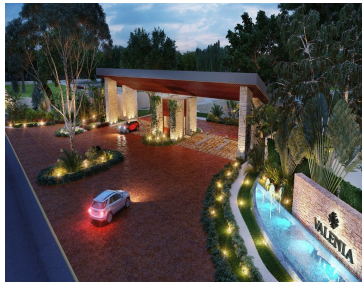

DATOS DEL VENDEDOR

Nombre: Selva & Co Realty

Teléfono:9848077265

¡ENCONTRAMOS EL LUGAR PERFECTO PARA TI!

www.pinmx.com