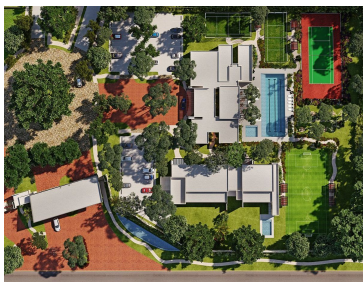

DATOS DEL VENDEDOR

Nombre: Selva & Co Realty

Teléfono:9848077265

¡ENCONTRAMOS EL LUGAR PERFECTO PARA TI!

www.pinmx.com