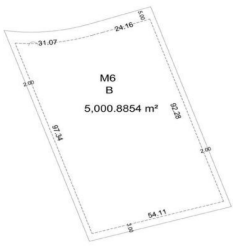

DATOS DEL VENDEDOR

Nombre: Selva & Co Realty

Télefono:9848077265

¡ENCONTRAMOS EL LUGAR PERFECTO PARA TI!

www.pinmx.com