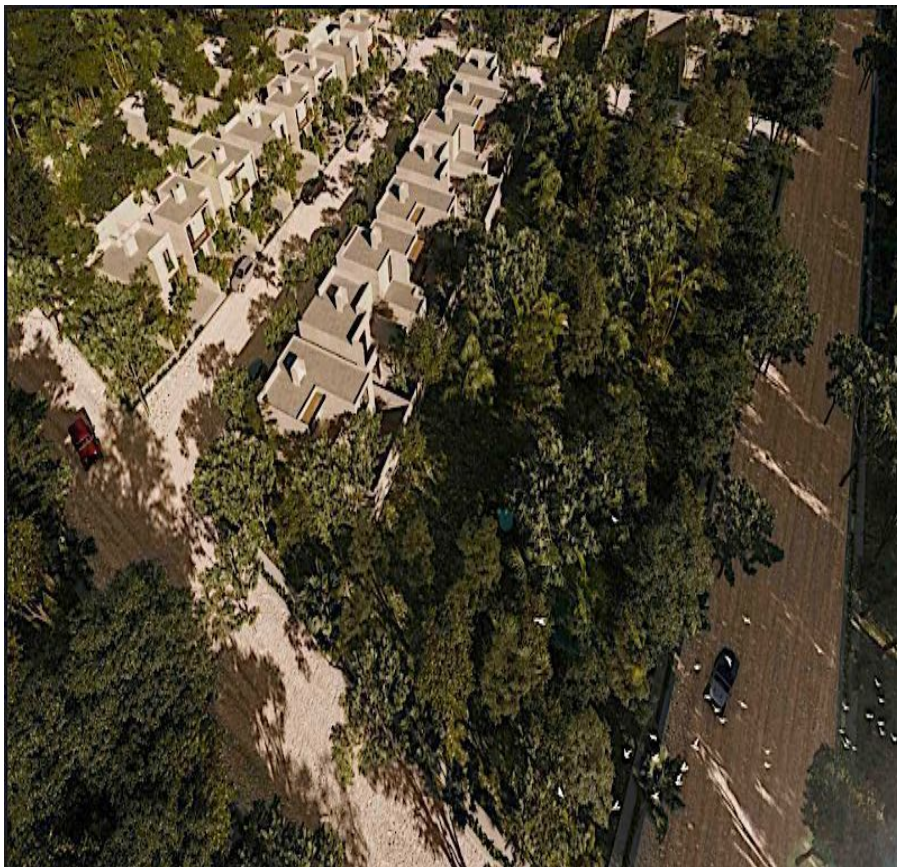

¡ENCONTRAMOS EL LUGAR PERFECTO PARA TI!

Código:
7875

\$ 2,138,000.00 MXN

¡ENCONTRAMOS EL LUGAR PERFECTO PARA TI!

Terreno en Tulum Centro, Tulum
Calle: Tulum Centro **Col:** Tulum Centro,
Tulum, Quintana Roo

COMENTARIOS DEL VENDEDOR

Terreno en esquina en venta en residencial privado en Tulum. Terreno residencial en venta en Tulum, en comunidad privada con áreas verdes, a 15 minutos de la Zona hotelera y las ruinas mayas. Terreno unifamiliar en residencial privado en venta en Tulum. Residencial con 34 lotes, con gran paisaje y jardines exuberantes diseñados para disfrutar el entorno. Acceso controlado y áreas verdes. Terreno en esquina en venta 578 m2 2,138,000 Pesos