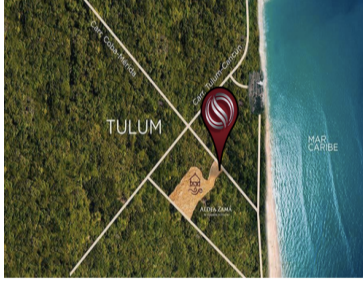

¡ENCONTRAMOS EL LUGAR PERFECTO PARA TI!

www.pinmx.com