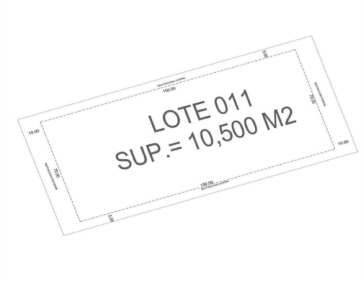

¡ENCONTRAMOS EL LUGAR PERFECTO PARA TI!

www.pinmx.com