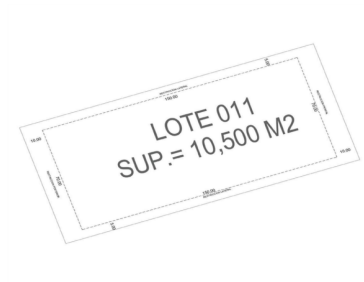

DATOS DEL VENDEDOR

Nombre: Selva & Co Realty

Teléfono: 9848077265

¡ENCONTRAMOS EL LUGAR PERFECTO PARA TI!

www.pinmx.com