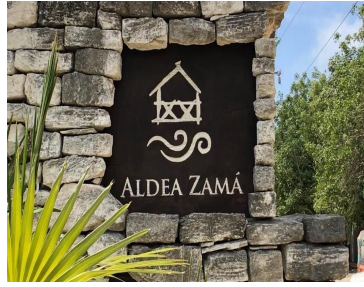

¡ENCONTRAMOS EL LUGAR PERFECTO PARA TI!

www.pinmx.com