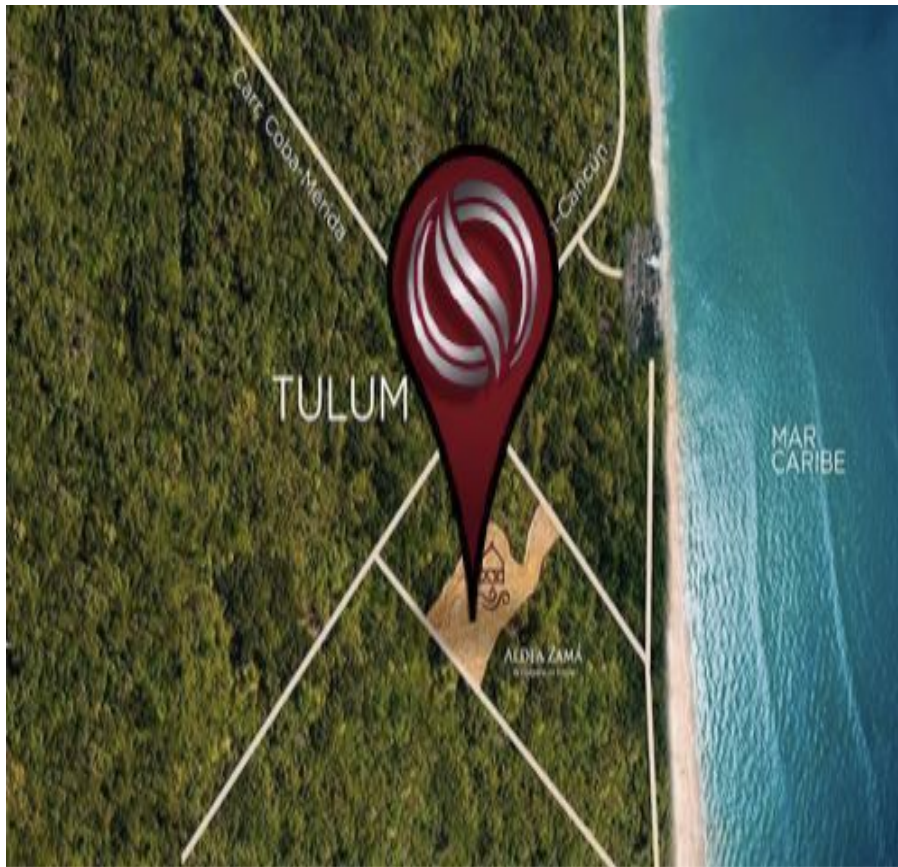

¡ENCONTRAMOS EL LUGAR PERFECTO PARA TI!

Código:
7860

\$ 13,889,000.00 MXN

¡ENCONTRAMOS EL LUGAR PERFECTO PARA TI!

Terreno comercial en Aldea Zamá, Tulum

Calle: Aldea Zamá **Col:** Aldea Zama,
Tulum, Quintana Roo

COMENTARIOS DEL VENDEDOR

Terreno / lote en venta en area comercial de Aldea Zama Tulum. Terreno comercial en venta ubicado en Aldea Zama, la primera comunidad planeada de Tulum, con servicios subterráneos, areas verdes y ciclopista a la zona hotelera y area de Playa ,a solo 10 minutos en bicicleta , no necesitaras el carro. Este terreno se ubica en la zona comercial del residencial, rodeado de restaurantes ,hoteles, cafes y tiendas de diseo original. Terreno para desarrollar locales comerciales. Características de terreno/lote comercial. Uso de suelo: comercial. Altura Maxima: 12 m. Niveles Max: 3. COS: 0.60 % CUS: 2.00 %