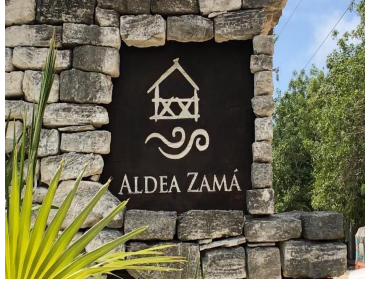

www.pinmx.com