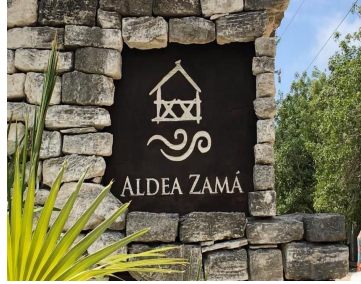

DATOS DEL VENDEDOR

Nombre: Selva & Co Realty

Télefono:9848077265

Correo Electrónico:Leads@selva-co.com

¡ENCONTRAMOS EL LUGAR PERFECTO PARA TI!

www.pinmx.com