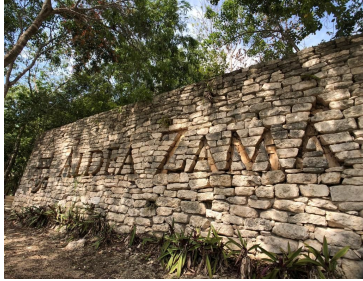

DATOS DEL VENDEDOR

Nombre: Selva & Co Realty

Télefono:9848077265

¡ENCONTRAMOS EL LUGAR PERFECTO PARA TI!

www.pinmx.com