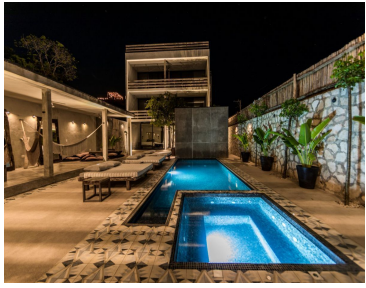

¡ENCONTRAMOS EL LUGAR PERFECTO PARA TI!

Código:
7846

\$ 45,000,000.00 MXN

¡ENCONTRAMOS EL LUGAR PERFECTO PARA TI!

Edificio en Aldea Zamá, Tulum

Calle: Aldea Zamá, Tulum, Quintana Roo **Col:** Aldea Zama, Tulum, Quintana Roo

COMENTARIOS DEL VENDEDOR

Edificio de departamentos en venta Tulum. MLS-DTU226-1 Edificio de 6 departamentos en venta en Tulum. Ubicada en la Region 15 a pasos de La Veleta y Aldea Zama. Completamente amueblado y equipado. 1,100 mts² de construcción 6 tinas 3 jacuzzis 1 alberca central Bodega 4 estacionamientos 2 roof top 6 DEPARTAMENTOS • 2 de 3 habitaciones • 2 de 2 habitaciones • 2 de 1 habitación 12 habitaciones totalmente equipadas. 1,100 m² Construcción Precio: 45,000,000 MXN #MLS DTU226 #inviertenmexico #inversionistasmexico #inversionestulum #inversionistastulum #hotelenventatulum #hotelesentulum #ventahoteltulum #inversionistasglobal #hoteltulum #tulum #selvacomercial #selvacorealty

1100.00

DATOS DEL VENDEDOR

Nombre: Selva & Co Realty

Télefono: 9848077265

¡ENCONTRAMOS EL LUGAR PERFECTO PARA TI!

Info general

- ◊ 1300 m² de construcción
- ◊ 12 habitaciones totalmente equipadas
- ◊ 6 tinas, 3 jacuzzis, 1 alberca central
- ◊ Bodega
- ◊ 4 estacionamientos
- ◊ 2 roof top