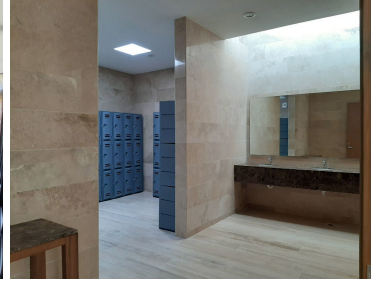

DATOS DEL VENDEDOR

Nombre: Selva & Co Realty

Télefono:9848077265

¡ENCONTRAMOS EL LUGAR PERFECTO PARA TI!

www.pinmx.com