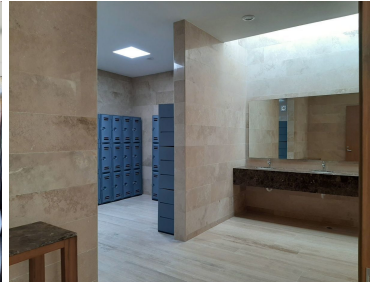

DATOS DEL VENDEDOR

Nombre: Selva & Co Realty

Télefono:9848077265

Correo Electrónico:Leads@selva-co.com

¡ENCONTRAMOS EL LUGAR PERFECTO PARA TI!

www.pinmx.com