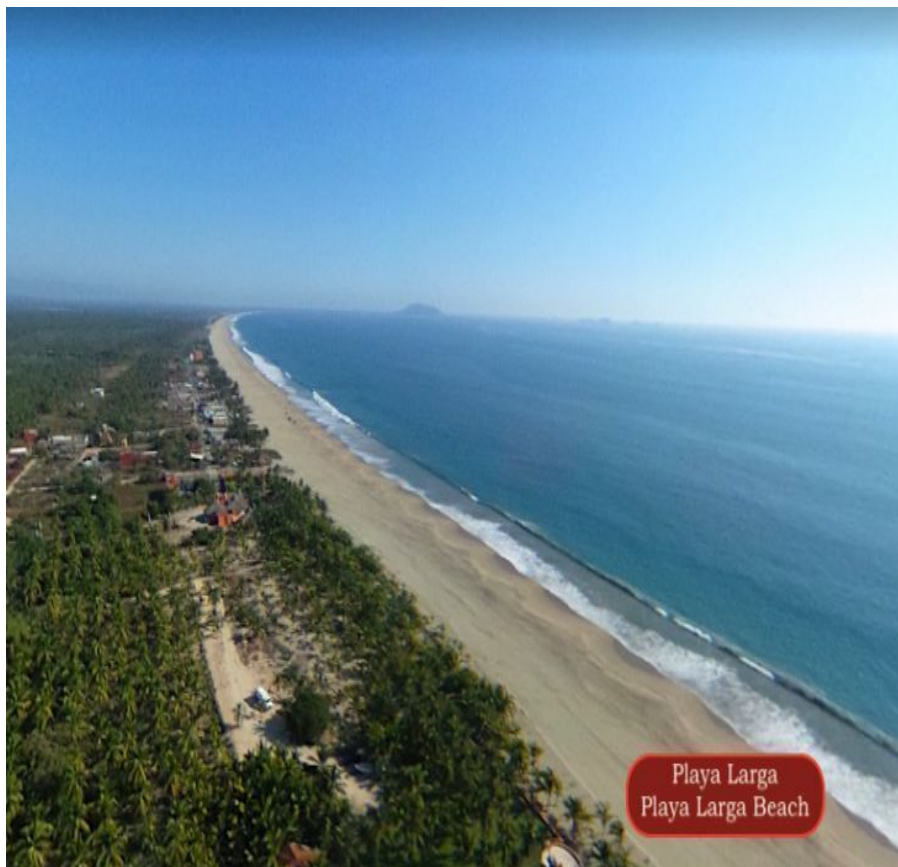

¡ENCONTRAMOS EL LUGAR PERFECTO PARA TI!

Código:
7624

$ 450,000,000.00 MXN

¡ENCONTRAMOS EL LUGAR PERFECTO PARA TI!

Terreno en Zihuatanejo Centro, Zihuatanejo de Azueta
Calle: Centro, Zihuatanejo, Guerrero **Col:** Zihuatanejo Centro,
Zihuatanejo de Azueta, Guerrero

COMENTARIOS DEL VENDEDOR

Terreno turístico, hotelero, residencial media, frente al mar 600 metros frente MLS-ALZI201-1 Manuel Gutierrez Terreno turístico, hotelero, residencial media, frente al mar 600 metros frente al mar, 15 hectáreas con acceso a servicios a la venta en Playa Larga, Zihuatanejo Terreno con uso de suelo turístico - residencial con acceso a servicios, a 10 minutos del aeropuerto. con frente de playa amplia con arena. UBICACIÓN Hectareas de terreno frente al mar, ubicadas a 10 minutos del aeropuerto de Zihuatanejo, en la zona de Playa Larga. 600 METROS DE PLAYA Terreno con uso de suelo turístico-hotelero con 600 metros de frente de mar- CARACTERÍSTICAS Terreno a pasos de la playa con uso de suelo mixto y densidad media (3 niveles) AMENIDADES Y SERVICIOS- Servicios de electricidad- Servicio de agua- Drenaje Si quieres visitar este Terreno frente al mar con uso turístico- residencial y saber mas sobre la zona Playa Larga, contáctanos, será un placer asesorarte en tu nueva inversion en Zihuatanejo. Haz click en el botón de contacto para conocer mas información o agendar una cita. #MLS-ALZI201 #Zihuatanejo #selvacorealty #EIRiscalillo #listadodeterrenosZihuatanejo #bienesraicesZihuatanejo #inmobiliariaZihuatanejo #bienesraicesmexico #inviertenmexico #terrenoventaZihuatanejo #terrenosenmexico #terrenosenventazihuatanejo #terrenosZihuatanejo #terrenosresidencialesZihuatanejo #terrenosresidencialesmexico