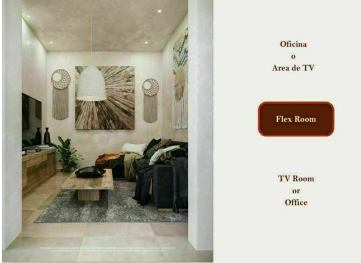

Oficina o Area de TV
Flex Room
TV Room or Office

Jacuzzi
Amenidades del Residencial privado
Gated community
Amenities

Yoga
Palapa
Amenidades
Centro holístico
Holistic center

Cuarto de masaje
Massage Room