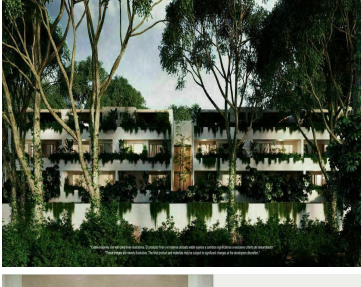

Oficina o Area de TV
Flex Room
TV Room or Office

Jacuzzi
Amenidades del Residencial privado
Gated community
Amenities

Yoga
Palapa
Amenidades
Centro holístico
Holistic center

Cuarto de masaje
Massage Room