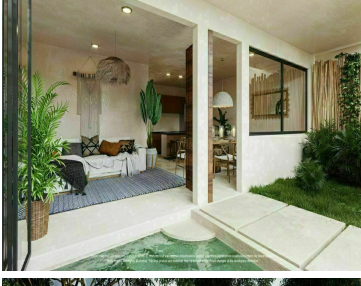

Oficina o Area de TV
Flex Room
TV Room or Office

Jacuzzi
Amenidades del Residencial privado
Gated community
Amenities

Yoga
Palapa
Amenidades
Centro holístico
Holistic center

Cuarto de masaje
Massage Room