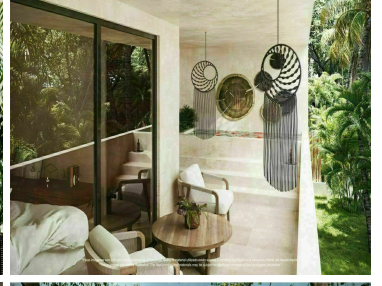

Oficina o Area de TV
Flex Room
TV Room or Office

Jacuzzi
Amenidades del Residencial privado
Gated community
Amenities

Yoga
Palapa
Amenidades
Centro holístico
Holistic center

Cuarto de masaje
Massage Room