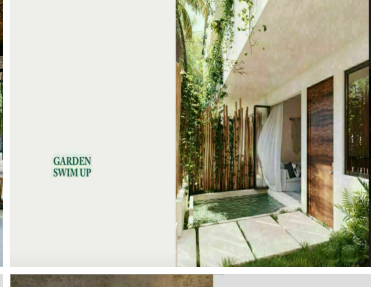

Oficina o Area de TV
Flex Room
TV Room or Office

Jacuzzi
Amenidades del Residencial privado
Gated community
Amenities

Yoga
Palapa
Amenidades
Centro holístico
Holistic center

Cuarto de masaje
Massage Room