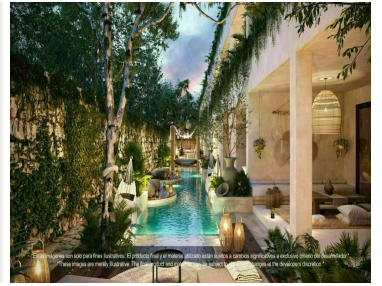

Oficina o Area de TV
Flex Room
TV Room or Office

Jacuzzi
Amenidades del Residencial privado
Gated community
Amenities

Yoga
Palapa
Amenidades
Centro holístico
Holistic center

Cuarto de masaje
Massage Room