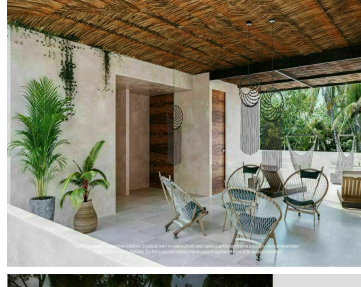

Oficina o Area de TV
Flex Room
TV Room or Office

Jacuzzi
Amenidades del Residencial privado
Gated community
Amenities

Yoga
Palapa
Amenidades
Centro holístico
Holistic center

Cuarto de masaje
Massage Room