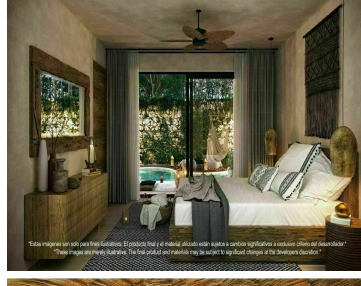

Oficina o Area de TV
Flex Room
TV Room or Office

Jacuzzi
Amenidades del Residencial privado
Gated community
Amenities

Yoga
Palapa
Amenidades
Centro holístico
Holistic center

Cuarto de masaje
Massage Room