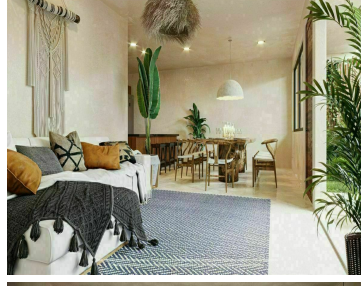

Oficina o Area de TV
Flex Room
TV Room or Office

Jacuzzi
Amenidades del Residencial privado
Gated community
Amenities

Yoga
Palapa
Amenidades
Centro holístico
Holistic center

Cuarto de masaje
Massage Room