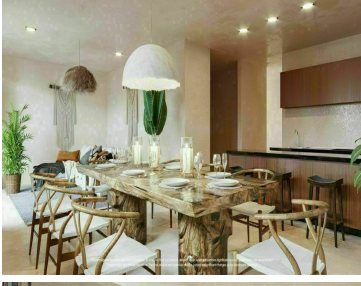

Oficina o Area de TV
Flex Room
TV Room or Office

Jacuzzi
Amenidades del Residencial privado
Gated community
Amenities

Yoga
Palapa
Amenidades
Centro holístico
Holistic center

Cuarto de masaje
Massage Room