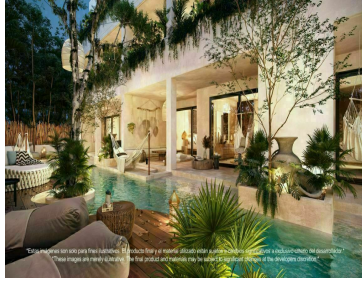

Oficina o Area de TV
Flex Room
TV Room or Office

Jacuzzi
Amenidades del Residencial privado
Gated community
Amenities

Yoga
Palapa
Amenidades
Centro holístico
Holistic center

Cuarto de masaje
Massage Room