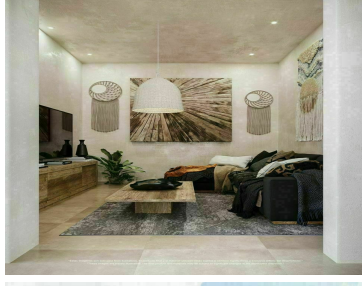

Oficina o Area de TV
Flex Room
TV Room or Office

Jacuzzi
Amenidades del Residencial privado
Gated community
Amenities

Yoga
Palapa
Amenidades
Centro holístico
Holistic center

Cuarto de masaje
Massage Room