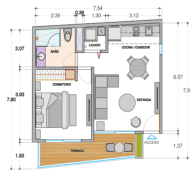

Lobby reception
Reception desk in lobby

Departamento 1 recámara
1 Bedroom condo