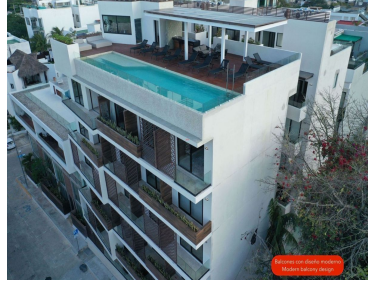

Departamento 2 recamaras
2 Bedroom condo