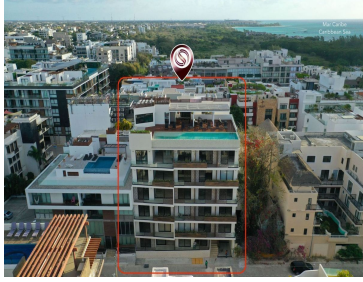

Lobby reception
Reception area in lobby