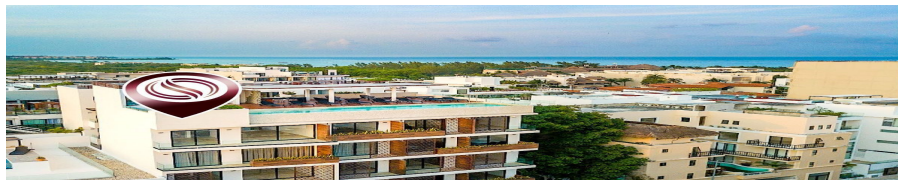

Código:
7199

$ 6,935,000.00 MXN

¡ENCONTRAMOS EL LUGAR PERFECTO PARA TI!

Departamento en Playa del Carmen Centro, Solidaridad

Calle: Calle 12 Nte LB, Gonzalo Guerrero, 77720 Playa del Carmen, Q.R. **Col:** Playa del Carmen Centro, Solidaridad, Quintana Roo

COMENTARIOS DEL VENDEDOR

Penthouse de lujo con amenidades entre la Quinta Avenida y la playa MLS-DPC224-2Condominio con amenidades entre la quinta avenida y el mar en Playa del CarmenSe encuentra en una zona privilegiada de Playa del Carmen, a unos pasos de las aguas cristalinas del Mar Caribe y de la vibrante Quinta Avenida.Rodeado de lugares icónicos de la ciudad como: chez celine, pastelería francesa y cafetería, "bodeguita del medio" los mejores mojitos y música en vivo,"Pitted date" Cafetería y postres Veganos,"Zorro plateado" Restaurante mexicano con estilo único, y la playa Cocobeach.Ventanas de piso a techo que te hacen sentir que vives " Al fresco" con luz natural abundante.Pisos de MarmolCocina de diseño italianoMesetas de cuarzoClosets de maderaAire acondicionado inverterVentiladorParrilla eléctricaMicroondasRefrigeradorCientador de agua eléctricoSistema hidroneumáticoCuarto de lavadoAmenidades:ReceptionSundeckRooftop barAlbercaGymWi-FiElevadorBodegasEstacionamiento subterráneoRecepción ConciergeDesarrollador reconocido con historial de construcción y proyectos terminados en la zona.Los precios pueden cambiar debido a disminución del inventario o avance de construcción, si quieres saber la lista de precios actual, contáctanos!#playarealestate #playacondos #playacondominiums #fifthavenue #laquintaavenida #playabroker #playalisting #playarealty #playadelcarmen #playalifestyle #PDC

2 2 111.00 1

DATOS DEL VENDEDOR

Nombre: Selva & Co Realty

Télefono:9848077265

¡ENCONTRAMOS EL LUGAR PERFECTO PARA TI!