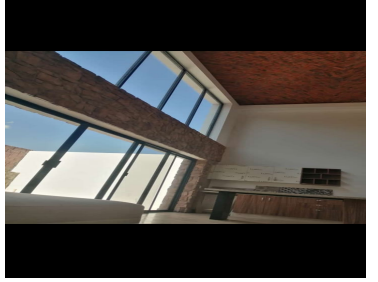

¡ENCONTRAMOS EL LUGAR PERFECTO PARA TI!

www.pinmx.com