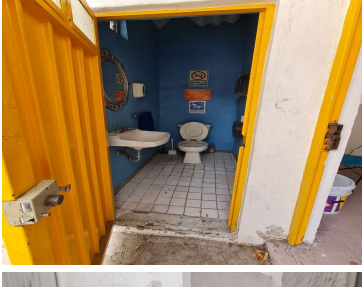

¡ENCONTRAMOS EL LUGAR PERFECTO PARA TI!

www.pinmx.com