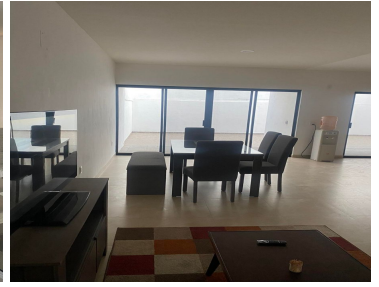

¡ENCONTRAMOS EL LUGAR PERFECTO PARA TI!

"NADIE EN EL MUNDO, VENDE MAS PROPIEDADES QUE RE/MAX"

RE/MAX 100
Conscientes de tus Sueños...

www.remax100.com.mx
Tel. 449 139 6699, 449 139 6800, 449 139 6801
449 103 3420

www.pinmx.com