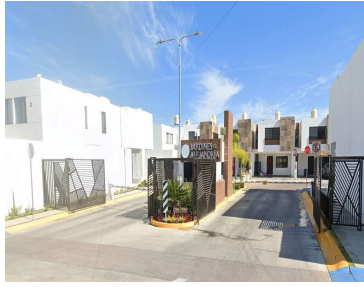

¡ENCONTRAMOS EL LUGAR PERFECTO PARA TI!

"NADIE EN EL MUNDO, VENDE MAS PROPIEDADES QUE RE/MAX"

RE/MAX 100
Conscientes de tus Sueños...

www.remax100.com.mx
Tel. 449 139 6699, 449 139 6800, 449 139 6801
449 103 3420

www.pinmx.com