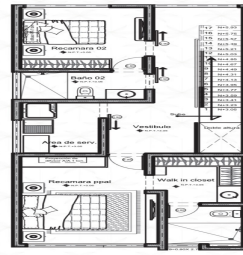

¡ENCONTRAMOS EL LUGAR PERFECTO PARA TI!

www.pinmx.com