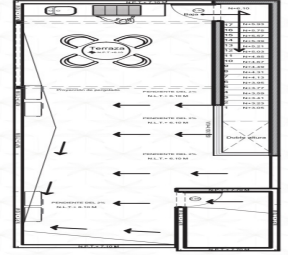

¡ENCONTRAMOS EL LUGAR PERFECTO PARA TI!

www.pinmx.com