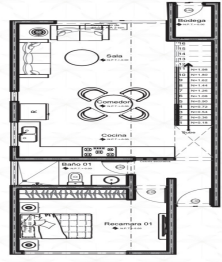

¡ENCONTRAMOS EL LUGAR PERFECTO PARA TI!

www.pinmx.com