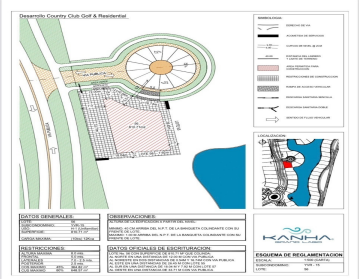

DATOS DEL VENDEDOR

Nombre: lorenazapatadenis@gmail.com

Teléfono: 9999 900633

¡ENCONTRAMOS EL LUGAR PERFECTO PARA TI!