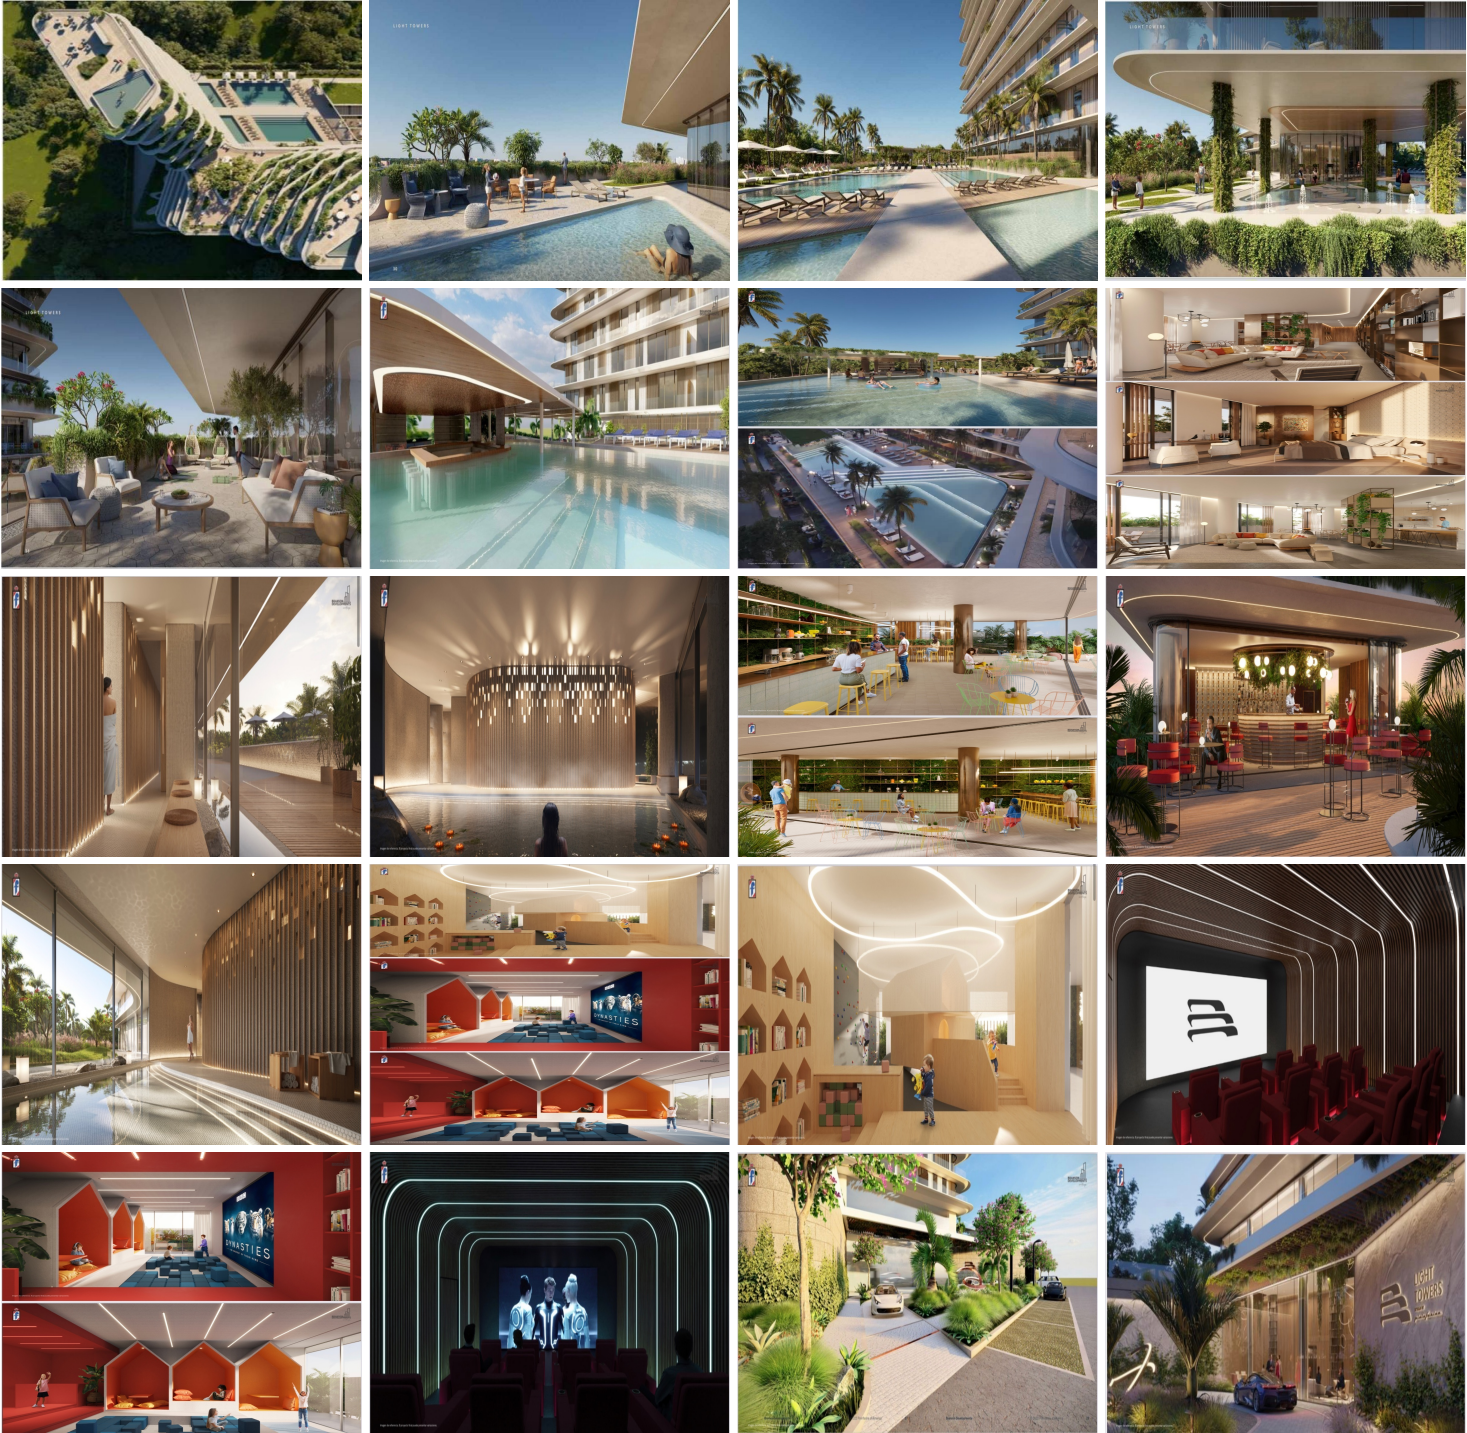

DATOS DEL VENDEDOR

Nombre: danielsilva@homeyucatan.c

Télefono:9991092000

¡ENCONTRAMOS EL LUGAR PERFECTO PARA TI!

www.pinmx.com