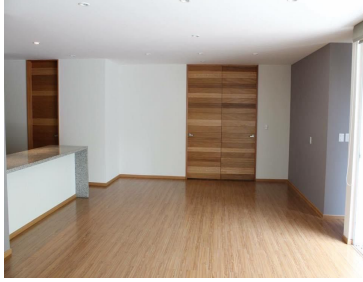

¡ENCONTRAMOS EL LUGAR PERFECTO PARA TI!

www.pinmx.com