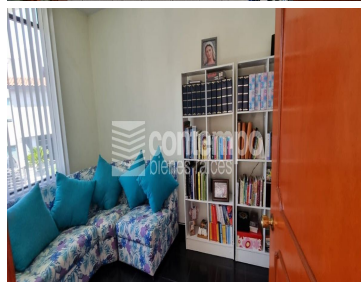

DATOS DEL VENDEDOR

Nombre: contacto@contempobr.com.

Teléfono:552155 2755

¡ENCONTRAMOS EL LUGAR PERFECTO PARA TI!

www.pinmx.com