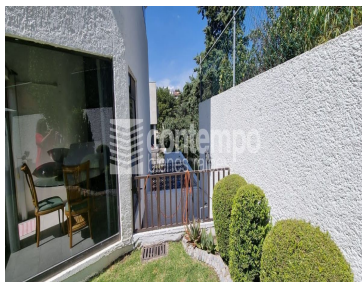

DATOS DEL VENDEDOR

Nombre: contacto@contempobr.com.

Teléfono:552155 2755

¡ENCONTRAMOS EL LUGAR PERFECTO PARA TI!

www.pinmx.com