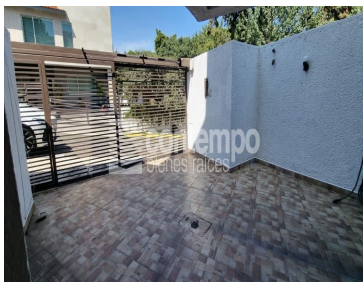

DATOS DEL VENDEDOR

Nombre: contacto@contempobr.com.

Teléfono:552155 2755

¡ENCONTRAMOS EL LUGAR PERFECTO PARA TI!

www.pinmx.com