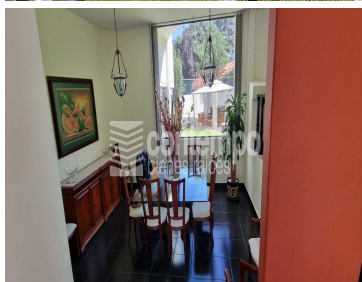

DATOS DEL VENDEDOR

Nombre: contacto@contempobr.com.

Teléfono:552155 2755

¡ENCONTRAMOS EL LUGAR PERFECTO PARA TI!

www.pinmx.com