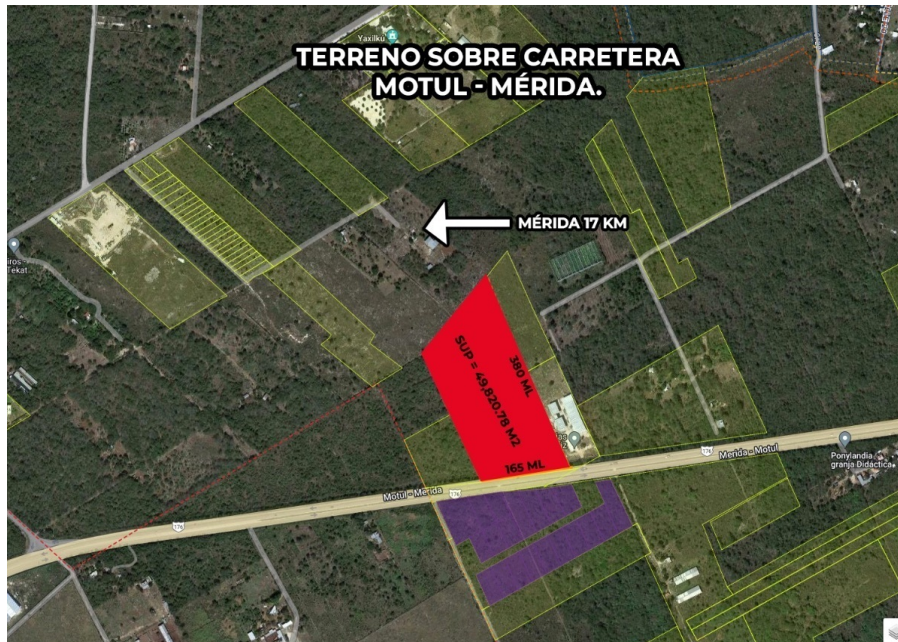

¡ENCONTRAMOS EL LUGAR PERFECTO PARA TI!

Código:
38265

\$ 29,990,000.00 MXN

¡ENCONTRAMOS EL LUGAR PERFECTO PARA TI!

Terreno Carretera Motul Merida
Calle: Col: Tekat,
Mocochá, Yucatán

COMENTARIOS DEL VENDEDOR

Terreno ubicado sobre la carretera Motul-Mérida a solo 17 km del Periferico. Terreno con muchas bondades comerciales e industriales. Propiedad Privada No dudes en contactarnos . EasyBroker ID: EB-NL8263