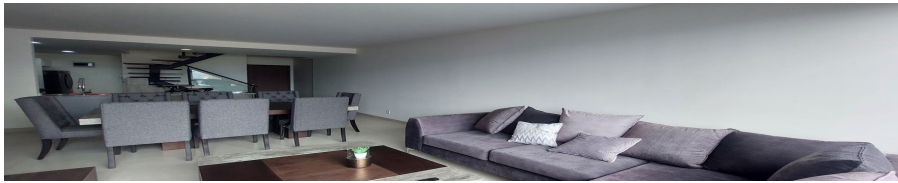

¡ENCONTRAMOS EL LUGAR PERFECTO PARA TI!

Código:  
38259

\$ 8,500,000.00 MXN

¡ENCONTRAMOS EL LUGAR PERFECTO PARA TI!

**Se vende PH en Tive Torre Baume Bosque Real en 2 Niveles, Terraza de 97mts**

**Calle:** Avenida Bosque Real **Col:** Bosque Real,  
Huixquilucan, México

#### COMENTARIOS DEL VENDEDOR

Se vende PH en Tive Torre Baume en Bosque Real en 2 Nives 167mts habitables Primer nivel: baño de visitas, cocina amplia y abierta, estancia sala -comedor. Recamara Principal con doble closet y baño completo. Recamara secundaria con baño completo y closet y la 3er recamara tiene baño completo pero afuera. 2do nivel: área de lavado, cuarto de servicio y una terraza de 97mts con asador. Amenidades: Gym, alberca, área de asadores, cancha de paddle, salón de usos múltiples, salón de eventos y salón de adultos y jóvenes. Mantenimiento de la torre \$5,700 Indiviso de BR \$1,200 Predial \$6,500 anuales. EasyBroker ID: EB-NL8180