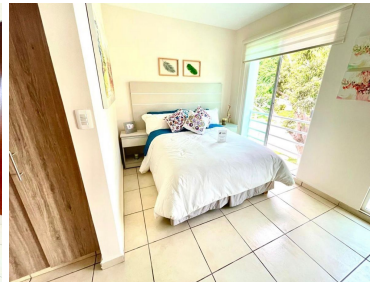

DATOS DEL VENDEDOR

Nombre: contacto@grupocastellum.com

Teléfono: 777 257 7229

¡ENCONTRAMOS EL LUGAR PERFECTO PARA TI!

www.pinmx.com