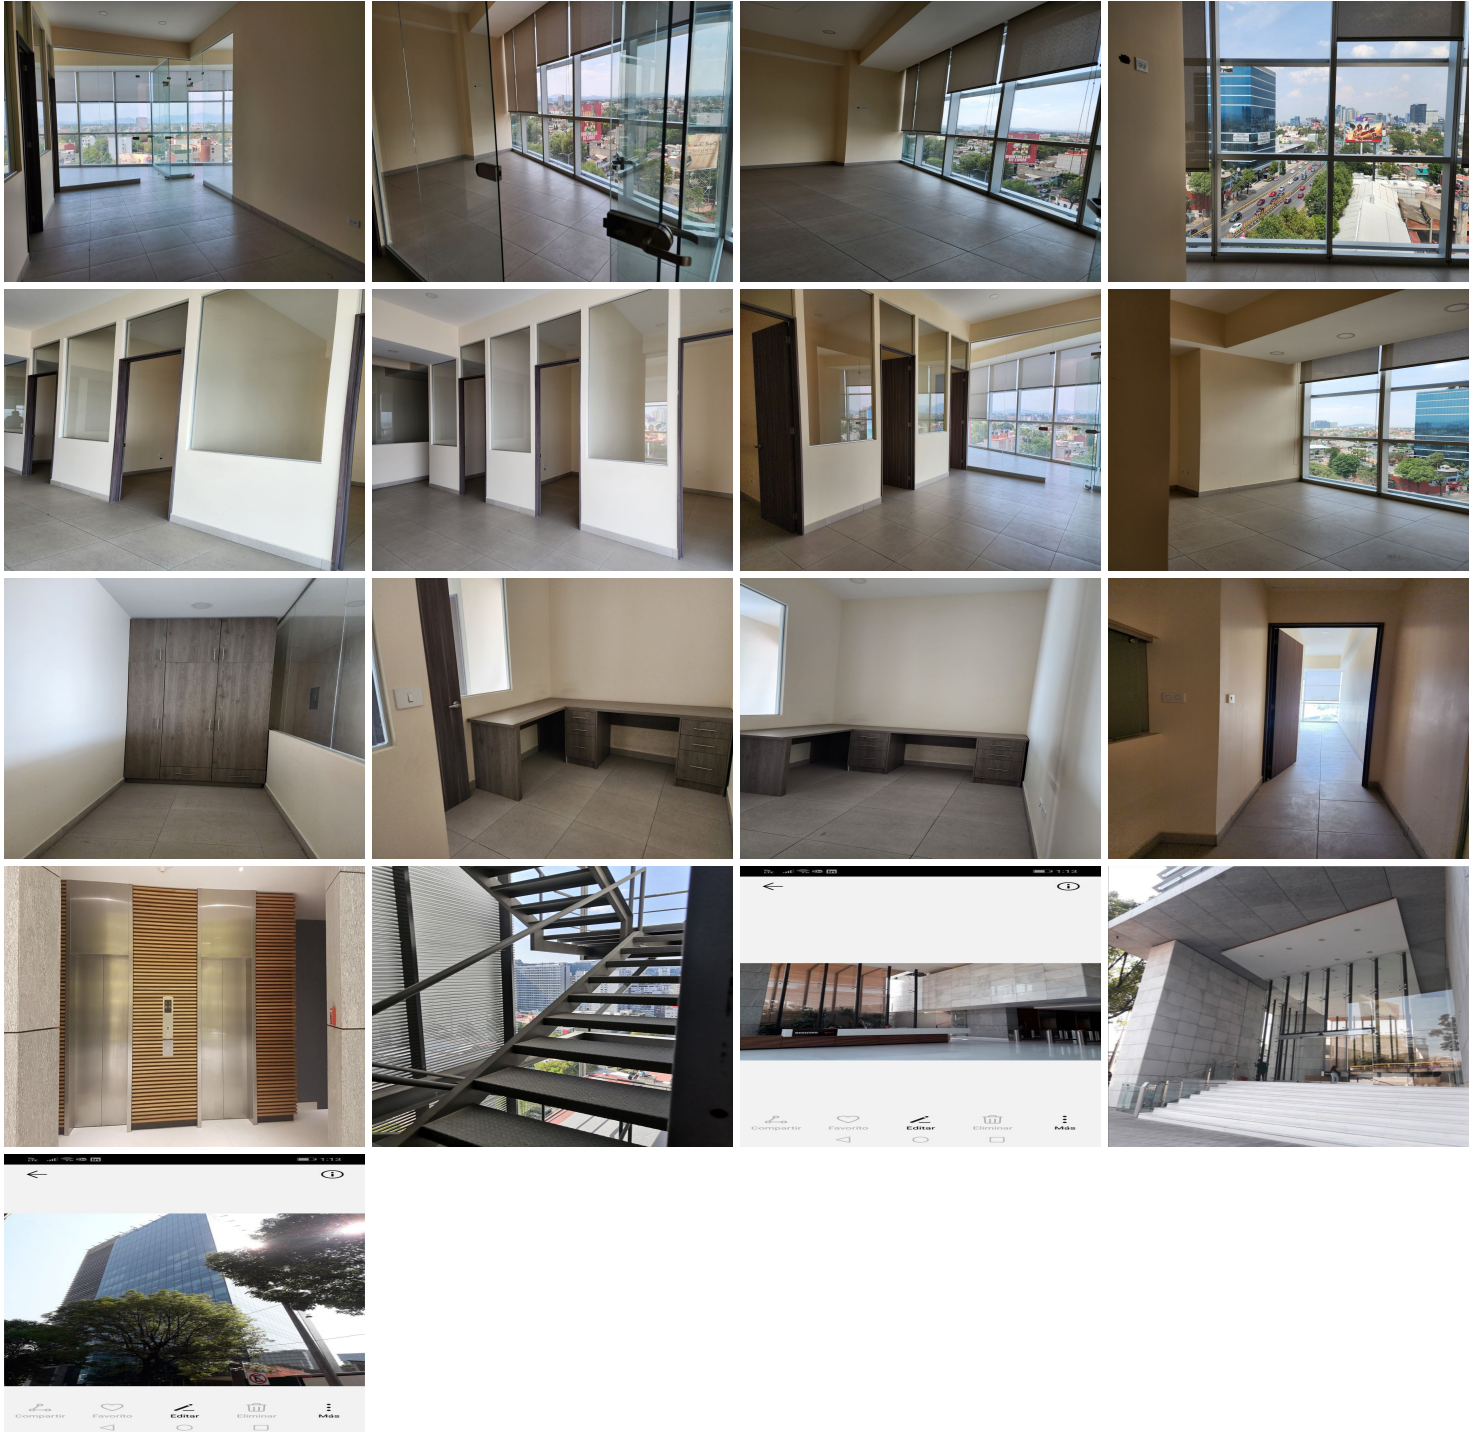

¡ENCONTRAMOS EL LUGAR PERFECTO PARA TI!

www.pinmx.com