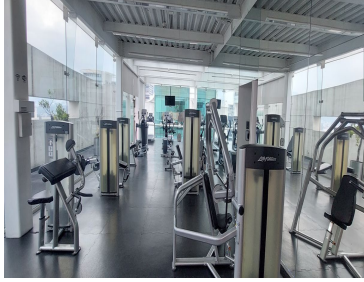

¡ENCONTRAMOS EL LUGAR PERFECTO PARA TI!

www.pinmx.com