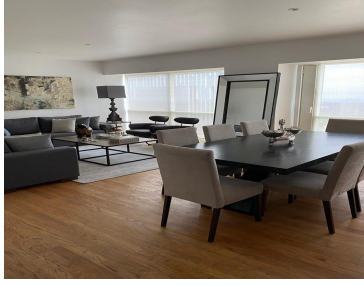

¡ENCONTRAMOS EL LUGAR PERFECTO PARA TI!

www.pinmx.com