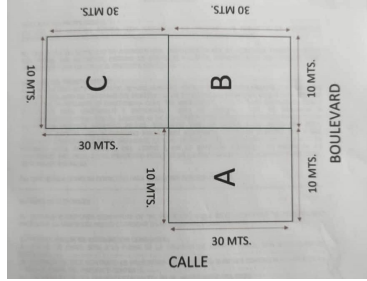

DATOS DEL VENDEDOR

Nombre: ibienesraices.ac@gmail.co

Télefono:7757560425

¡ENCONTRAMOS EL LUGAR PERFECTO PARA TI!

www.pinmx.com