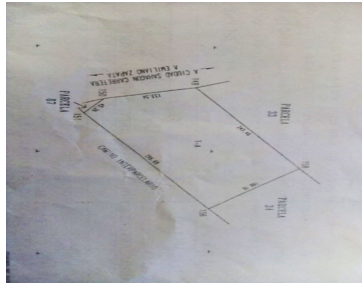

TERRENO EN VENTA

**LOMA
BONITA,
APAN HGO.**

www.pinmex.com