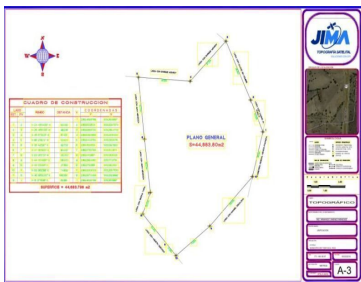

DATOS DEL VENDEDOR

Nombre: ibienesraices.ac@gmail.co

Télefono:7757560425

¡ENCONTRAMOS EL LUGAR PERFECTO PARA TI!

www.pinmx.com