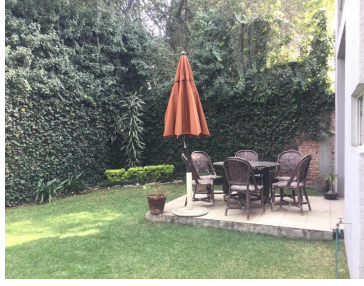

¡ENCONTRAMOS EL LUGAR PERFECTO PARA TI!

www.pinmx.com