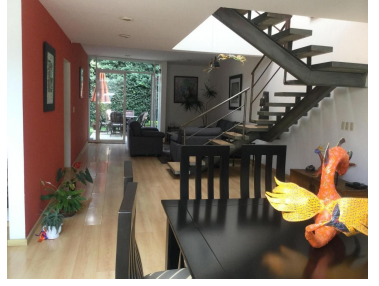

¡ENCONTRAMOS EL LUGAR PERFECTO PARA TI!

www.pinmx.com