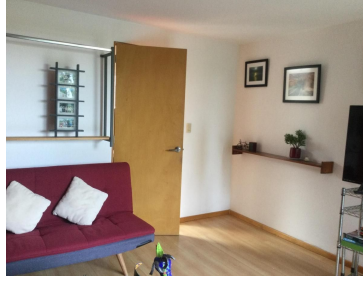

¡ENCONTRAMOS EL LUGAR PERFECTO PARA TI!

www.pinmx.com