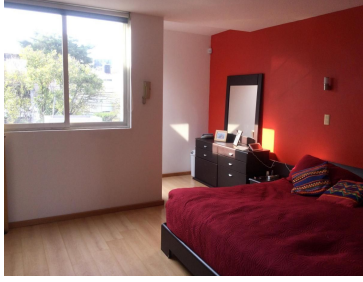

¡ENCONTRAMOS EL LUGAR PERFECTO PARA TI!

www.pinmx.com