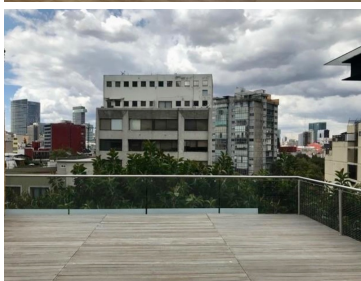

DATOS DEL VENDEDOR

Nombre: MGrupoinmobiliario

Télefono:5540990929

¡ENCONTRAMOS EL LUGAR PERFECTO PARA TI!