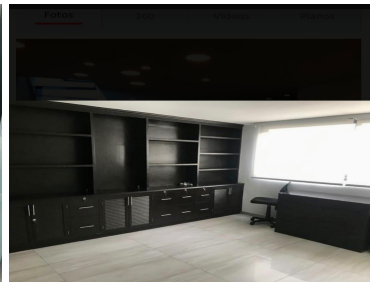

DATOS DEL VENDEDOR

Nombre: MGrupoinmobiliario

Télefono:5540990929

¡ENCONTRAMOS EL LUGAR PERFECTO PARA TI!