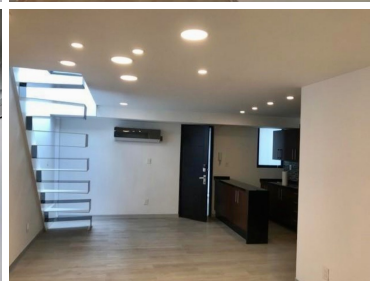

DATOS DEL VENDEDOR

Nombre: MGrupoinmobiliario

Télefono:5540990929

¡ENCONTRAMOS EL LUGAR PERFECTO PARA TI!