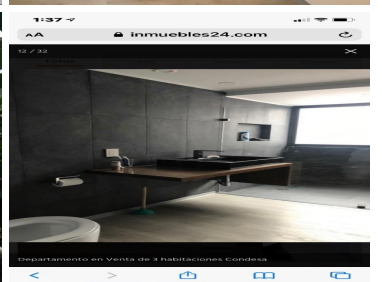

DATOS DEL VENDEDOR

Nombre: MGrupoinmobiliario

Télefono:5540990929

¡ENCONTRAMOS EL LUGAR PERFECTO PARA TI!