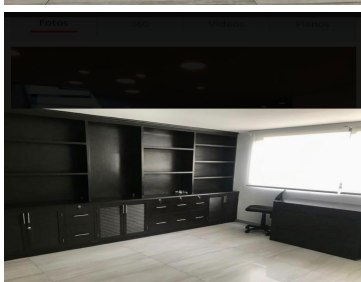

DATOS DEL VENDEDOR

Nombre: MGrupoinmobiliario

Télefono:5540990929

¡ENCONTRAMOS EL LUGAR PERFECTO PARA TI!