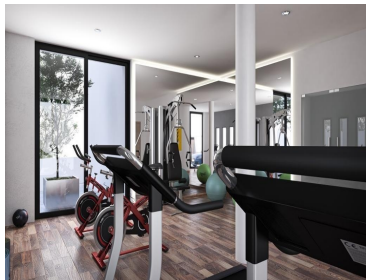

¡ENCONTRAMOS EL LUGAR PERFECTO PARA TI!

www.pinmx.com