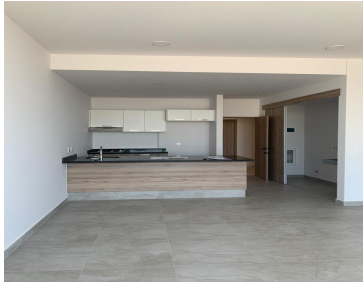

¡ENCONTRAMOS EL LUGAR PERFECTO PARA TI!

www.pinmx.com