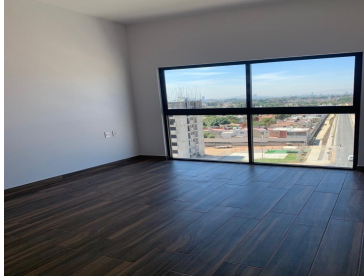

¡ENCONTRAMOS EL LUGAR PERFECTO PARA TI!

www.pinmx.com