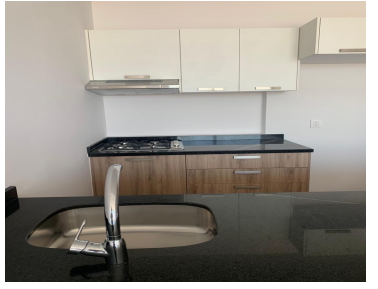

¡ENCONTRAMOS EL LUGAR PERFECTO PARA TI!

www.pinmx.com