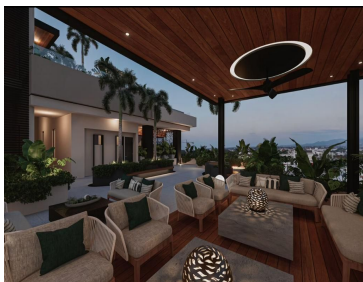

DATOS DEL VENDEDOR

Nombre: luisperez@mileniumrealty.com

Télefono:3228896755

¡ENCONTRAMOS EL LUGAR PERFECTO PARA TI!

www.pinmx.com