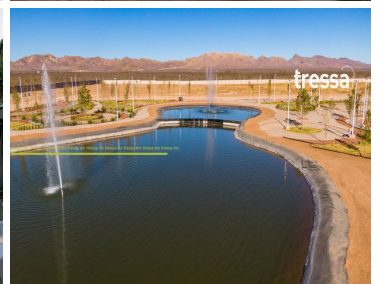

DATOS DEL VENDEDOR

Nombre: tressalilianam@gmail.com

Télefono:+526142458869

¡ENCONTRAMOS EL LUGAR PERFECTO PARA TI!

www.pinmx.com