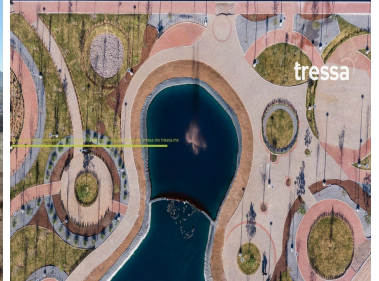

DATOS DEL VENDEDOR

Nombre: tressalilianam@gmail.com

Télefono:+526142458869

¡ENCONTRAMOS EL LUGAR PERFECTO PARA TI!

www.pinmx.com