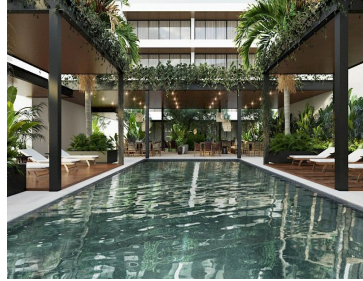

DATOS DEL VENDEDOR

Nombre: mariana.casares@raicesyucataninm

Télefono:+529991630215

¡ENCONTRAMOS EL LUGAR PERFECTO PARA TI!

www.pinmx.com