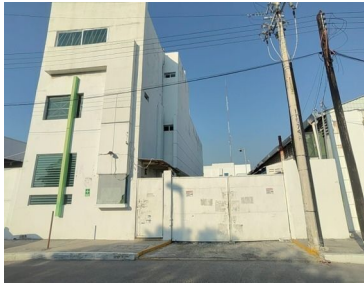

www.pinmx.com